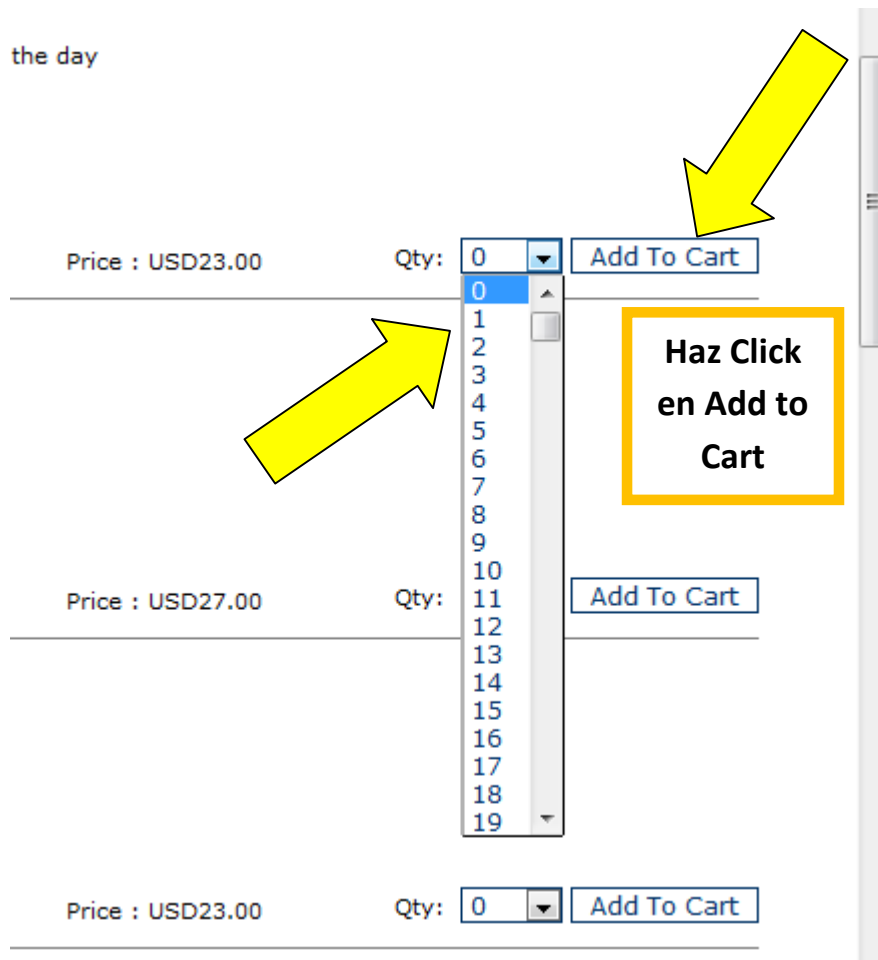

<http://www.cafeparaadelgazar.com/>

7. Elije la cantidad de producto que deseas recibir y después haz click en Add to Cart:

correo@cafeparaadelgazar.com